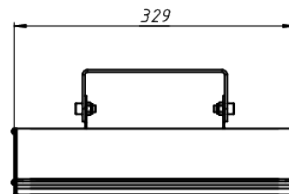

LAD LED LINE-10-15B

Модель / Артикул	LAD LED LINE-10-15B
Световой поток*, Лм	2020
Угол излучения	10*
Энергопотребление, Вт	15
Цветовая температура**, К	5000K
Индекс цветопередачи***	Ra 70
Кэффициент мощности	0.95
Номинальное напряжение питания****, В	AC230
Влаго и пылезащита	IP66
Вид климатического исполнения	УХЛ1
Класс защиты от поражения эл. током	I
Диапазон рабочих температур	-65°C ... +50°C
Тип крепления	Лура
Габаритные размеры светильника*****, мм	329 x 48 x 147
Гарантийный срок	5 лет