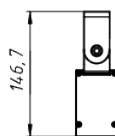

LAD LED LINE-10-15B

Модель / Артикул	LAD LED LINE-10-15B
Световой поток*, Лм	2020
Угол излучения	10*
Энергопотребление, Вт	15
Цветовая температура**, К	5000K
Индекс цветопередачи***	Ra 70
Кэффициент мощности	0.95
Номинальное напряжение питания****, В	AC230
Влаго и пылезащита	IP66
Вид климатического исполнения	УХЛ1
Класс защиты от поражения эл. током	I
Диапазон рабочих температур	-65°C ... +50°C
Тип крепления	Лура
Габаритные размеры светильника*****, мм	329 x 48 x 147
Гарантийный срок	5 лет